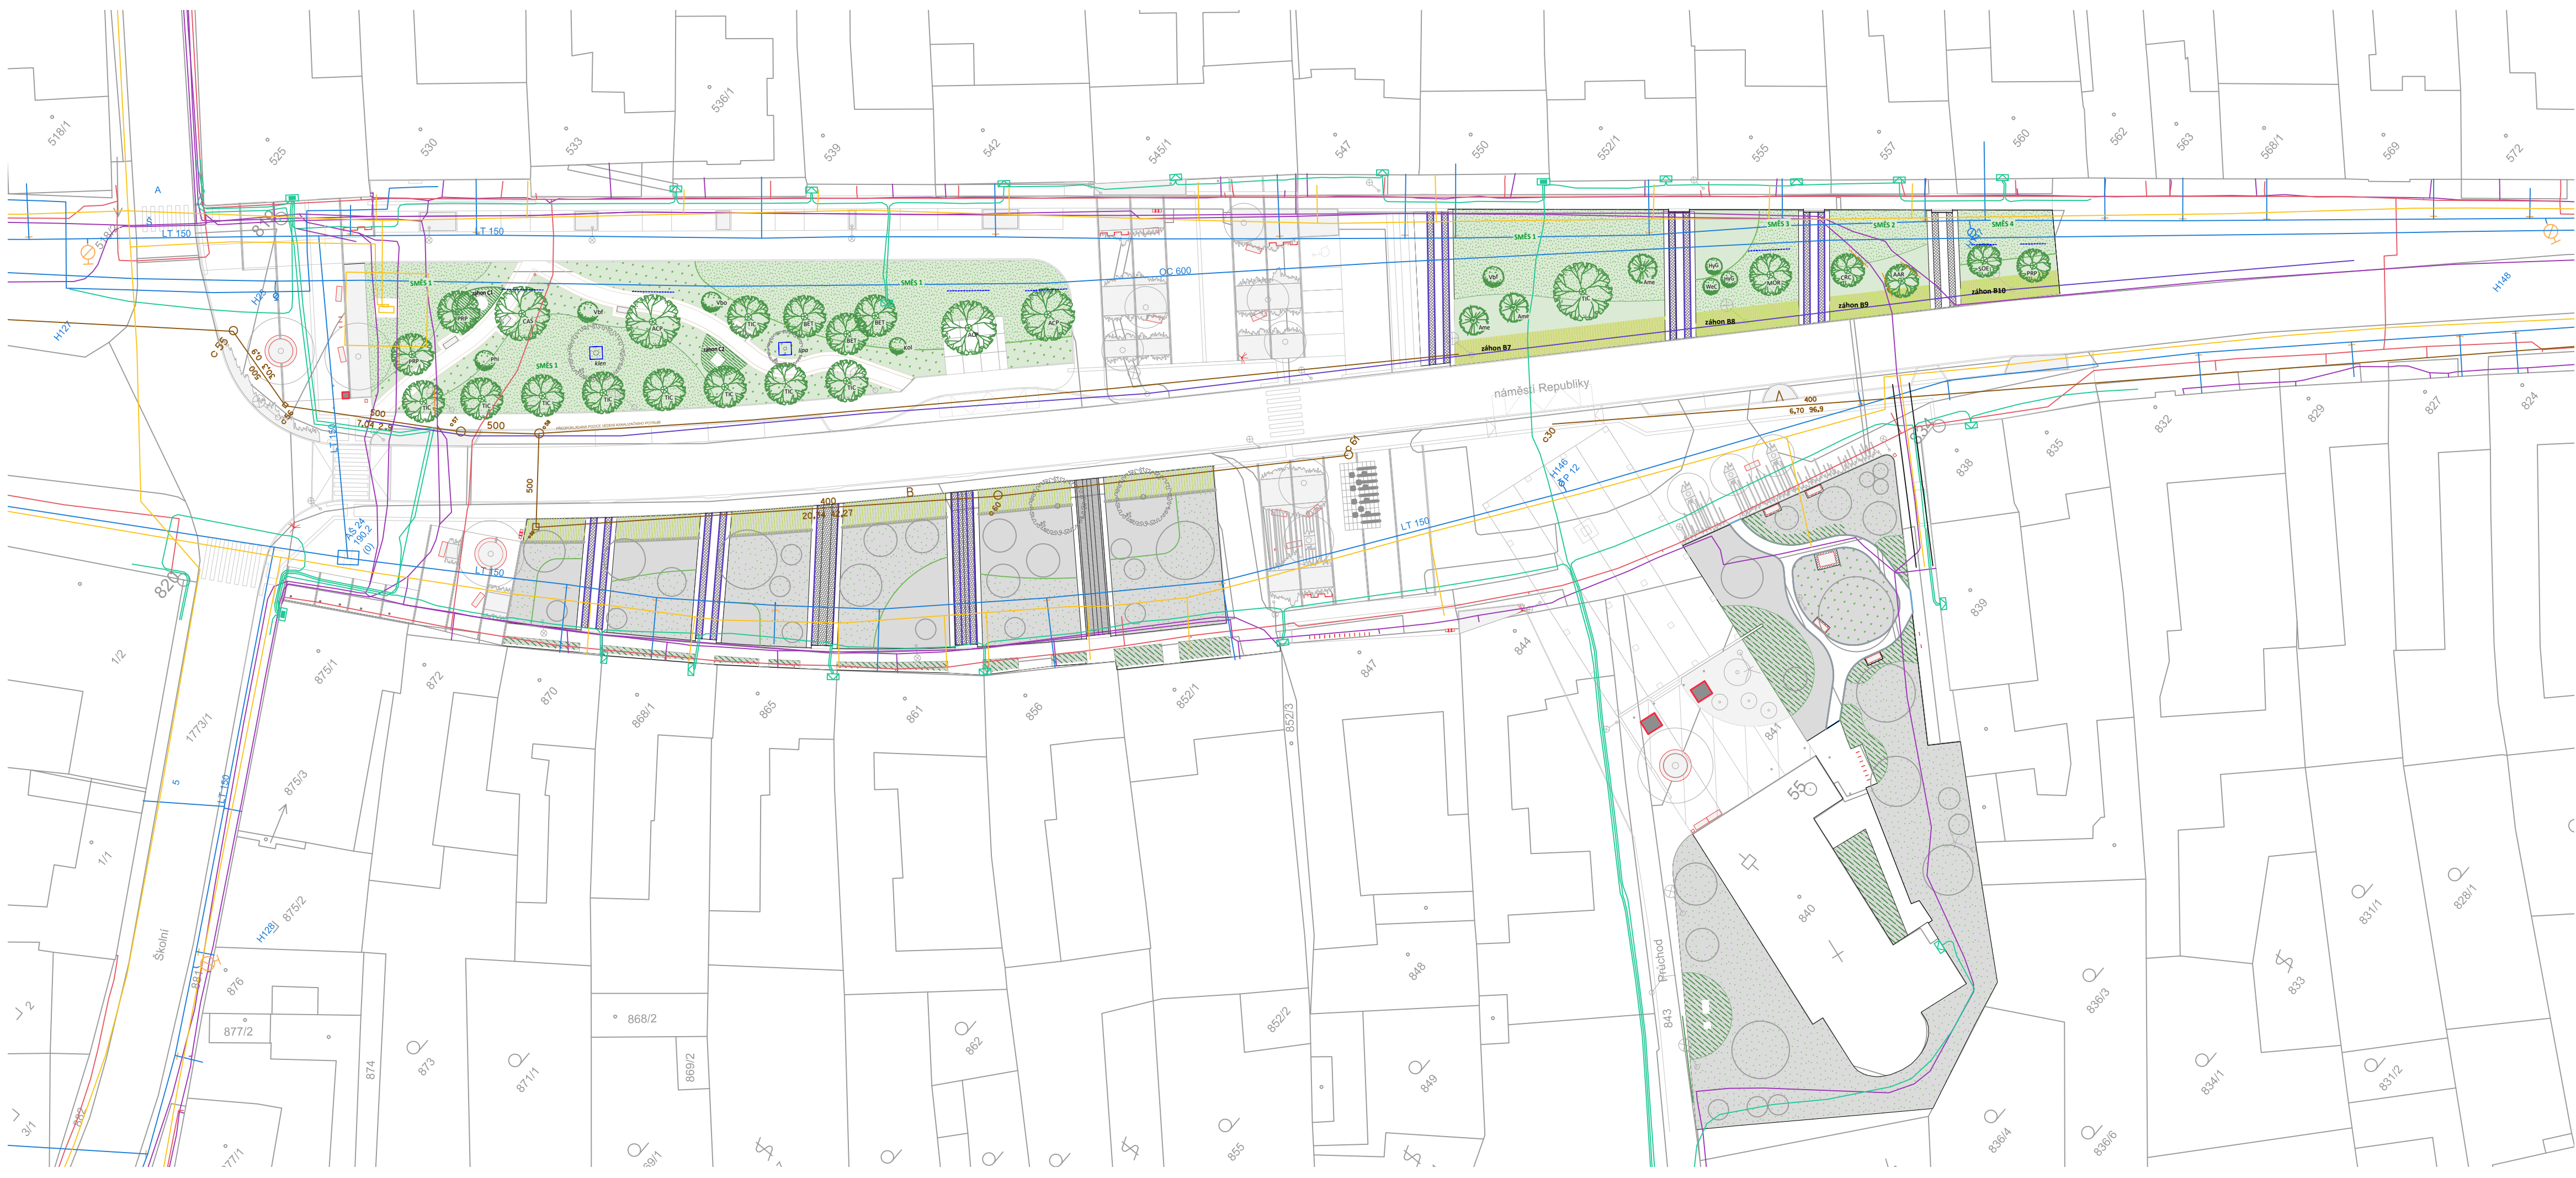

RAZÍTKO

ČÍSLO PARÉ

±0,000 = 190,85 m n. m. (Bpv)

Č. ZAKÁZKY 266 DATUM 06/2024

MĚŘÍTKO 1:500 FORMÁT 840 x 297 mm

NÁZEV VÝKRESU D.1.2.1 SITUACE

STUPEŇ DUSP+PDPS

ČÁST D.1.2.1 ČÍSLO 01 REVIZE /00

- LEGENDA**
- KATASTRÁLNÍ MAPA
 - SÍŤ TECHNICKÉHO VYBAVENÍ
 - VEGETAČNÍ PRVKY STÁVAJÍCÍ**
 - STROM LISTNATÝ
 - OCHRANA STÁVAJÍCÍCH STROMŮ BEDNĚNÍM
 - VEGETAČNÍ PRVKY NAVRHOVANE**
 - STROM LISTNATÝ
 - STROM JEHLIČNATÝ
 - VÍCEKMÉN
 - SOLITERNÍ KEŘ
 - SMÍŠENÝ ZÁHON S KEŘI A TRVALKAMI
 - TRVALKOVÉ ZÁHONY
 - TRÁVNÍK PARKOVÝ
 - TRÁVNÍK PARKOVÝ S VÝSADBOU CIBULOVIN
 - TRÁVNÍK LUČNÍ
 - KÖREŇOVÁ BARIÉRA
 - KÖREŇOVÉ VEDENÍ

NAVRHOVANÉ STROMY
VYSOKOKMENY

zkratka	název	název česky	počet/ks
AAR	<i>Amelanchier arborea</i> 'Robin Hill', 12/14	- mučovník stromovitý	1 ks
ACP	<i>Acer platanoides</i> , 18/20	- javor mléč	3 ks
BET	<i>Betula pendula</i> , 12/14	- bříza bělokorá	3 ks
CAS	<i>Castanea sativa</i> , 16/18	- kaštanovník setý	1 ks
CRC	<i>Crataegus x lavalleyi</i> 'Carrierei', 12/14	- hloh Lavallův 'Carrierei'	1 ks
MOR	<i>Morus alba</i> , 12/14	- morušovník bílý	1 ks
PRP	<i>Prunus avium</i> 'Plena', 12/14	- třešň ptačí 'Plena'	3 ks
SOE	<i>Sorbus aucuparia</i> 'Eduilis', 12/14	- jeřáb obecný 'Eduilis'	1 ks
TJC	<i>Tilia cordata</i> , 14/16	- lípa srdčitá	10 ks