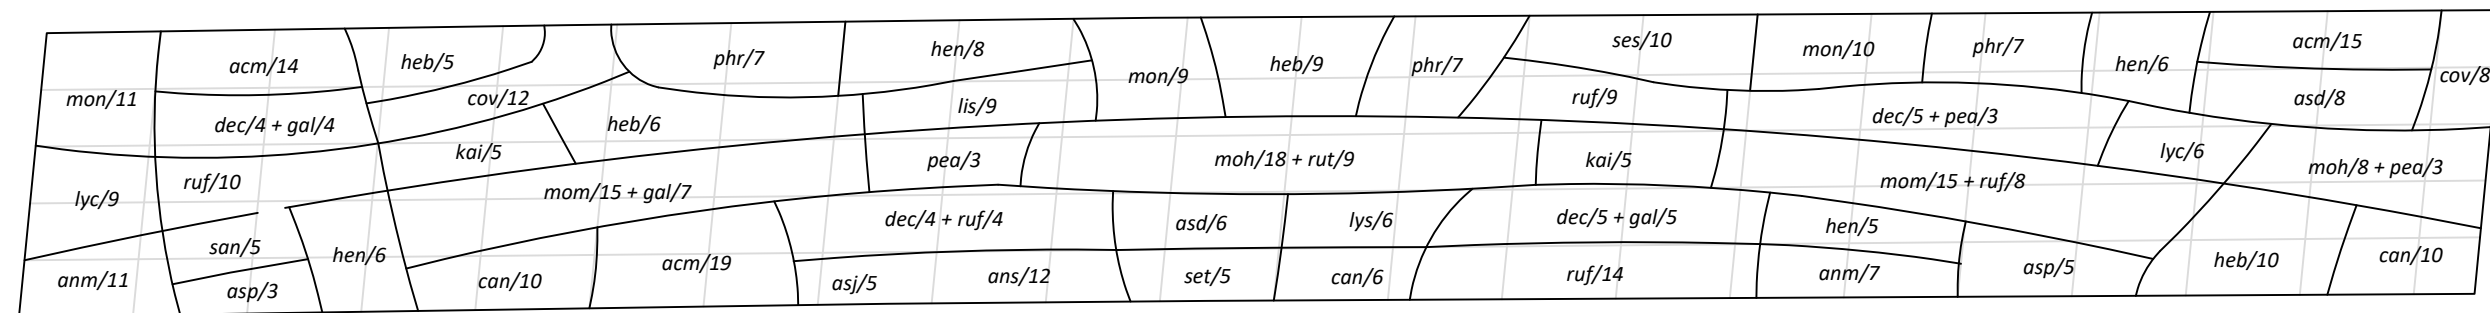

záhon B7 - 78 m²