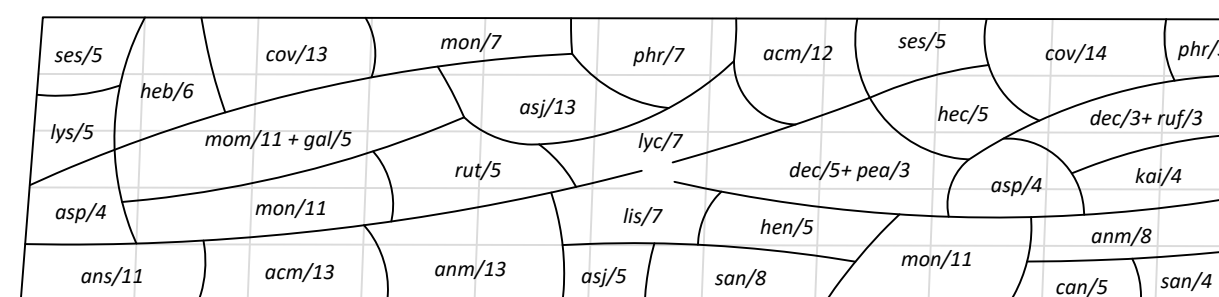

záhon B10 - 38 m²