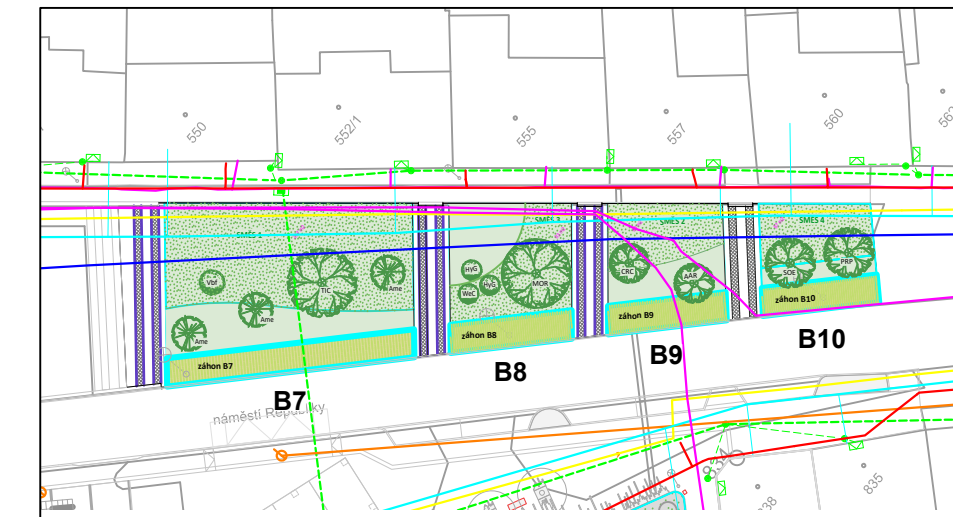

záhon B10 - 38 m²