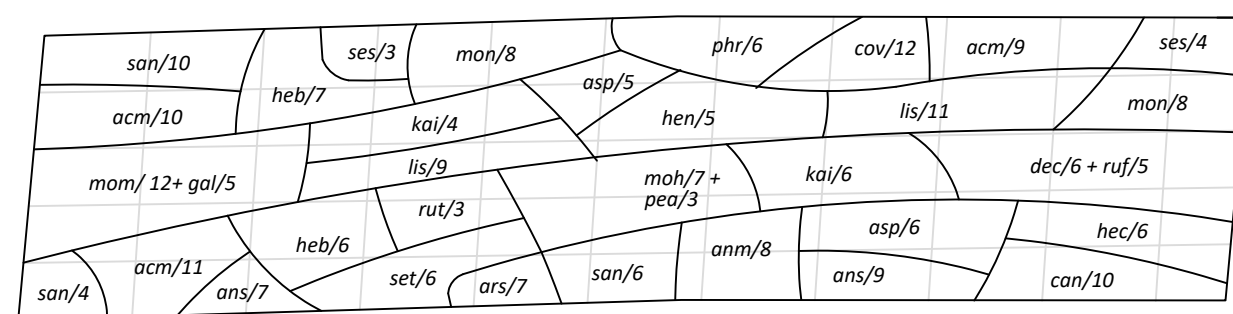

záhon B8 - 38 m²