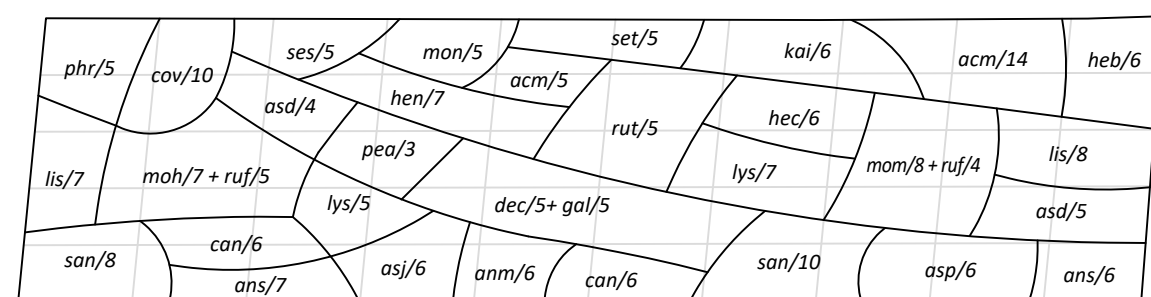

záhon B9 - 36 m²