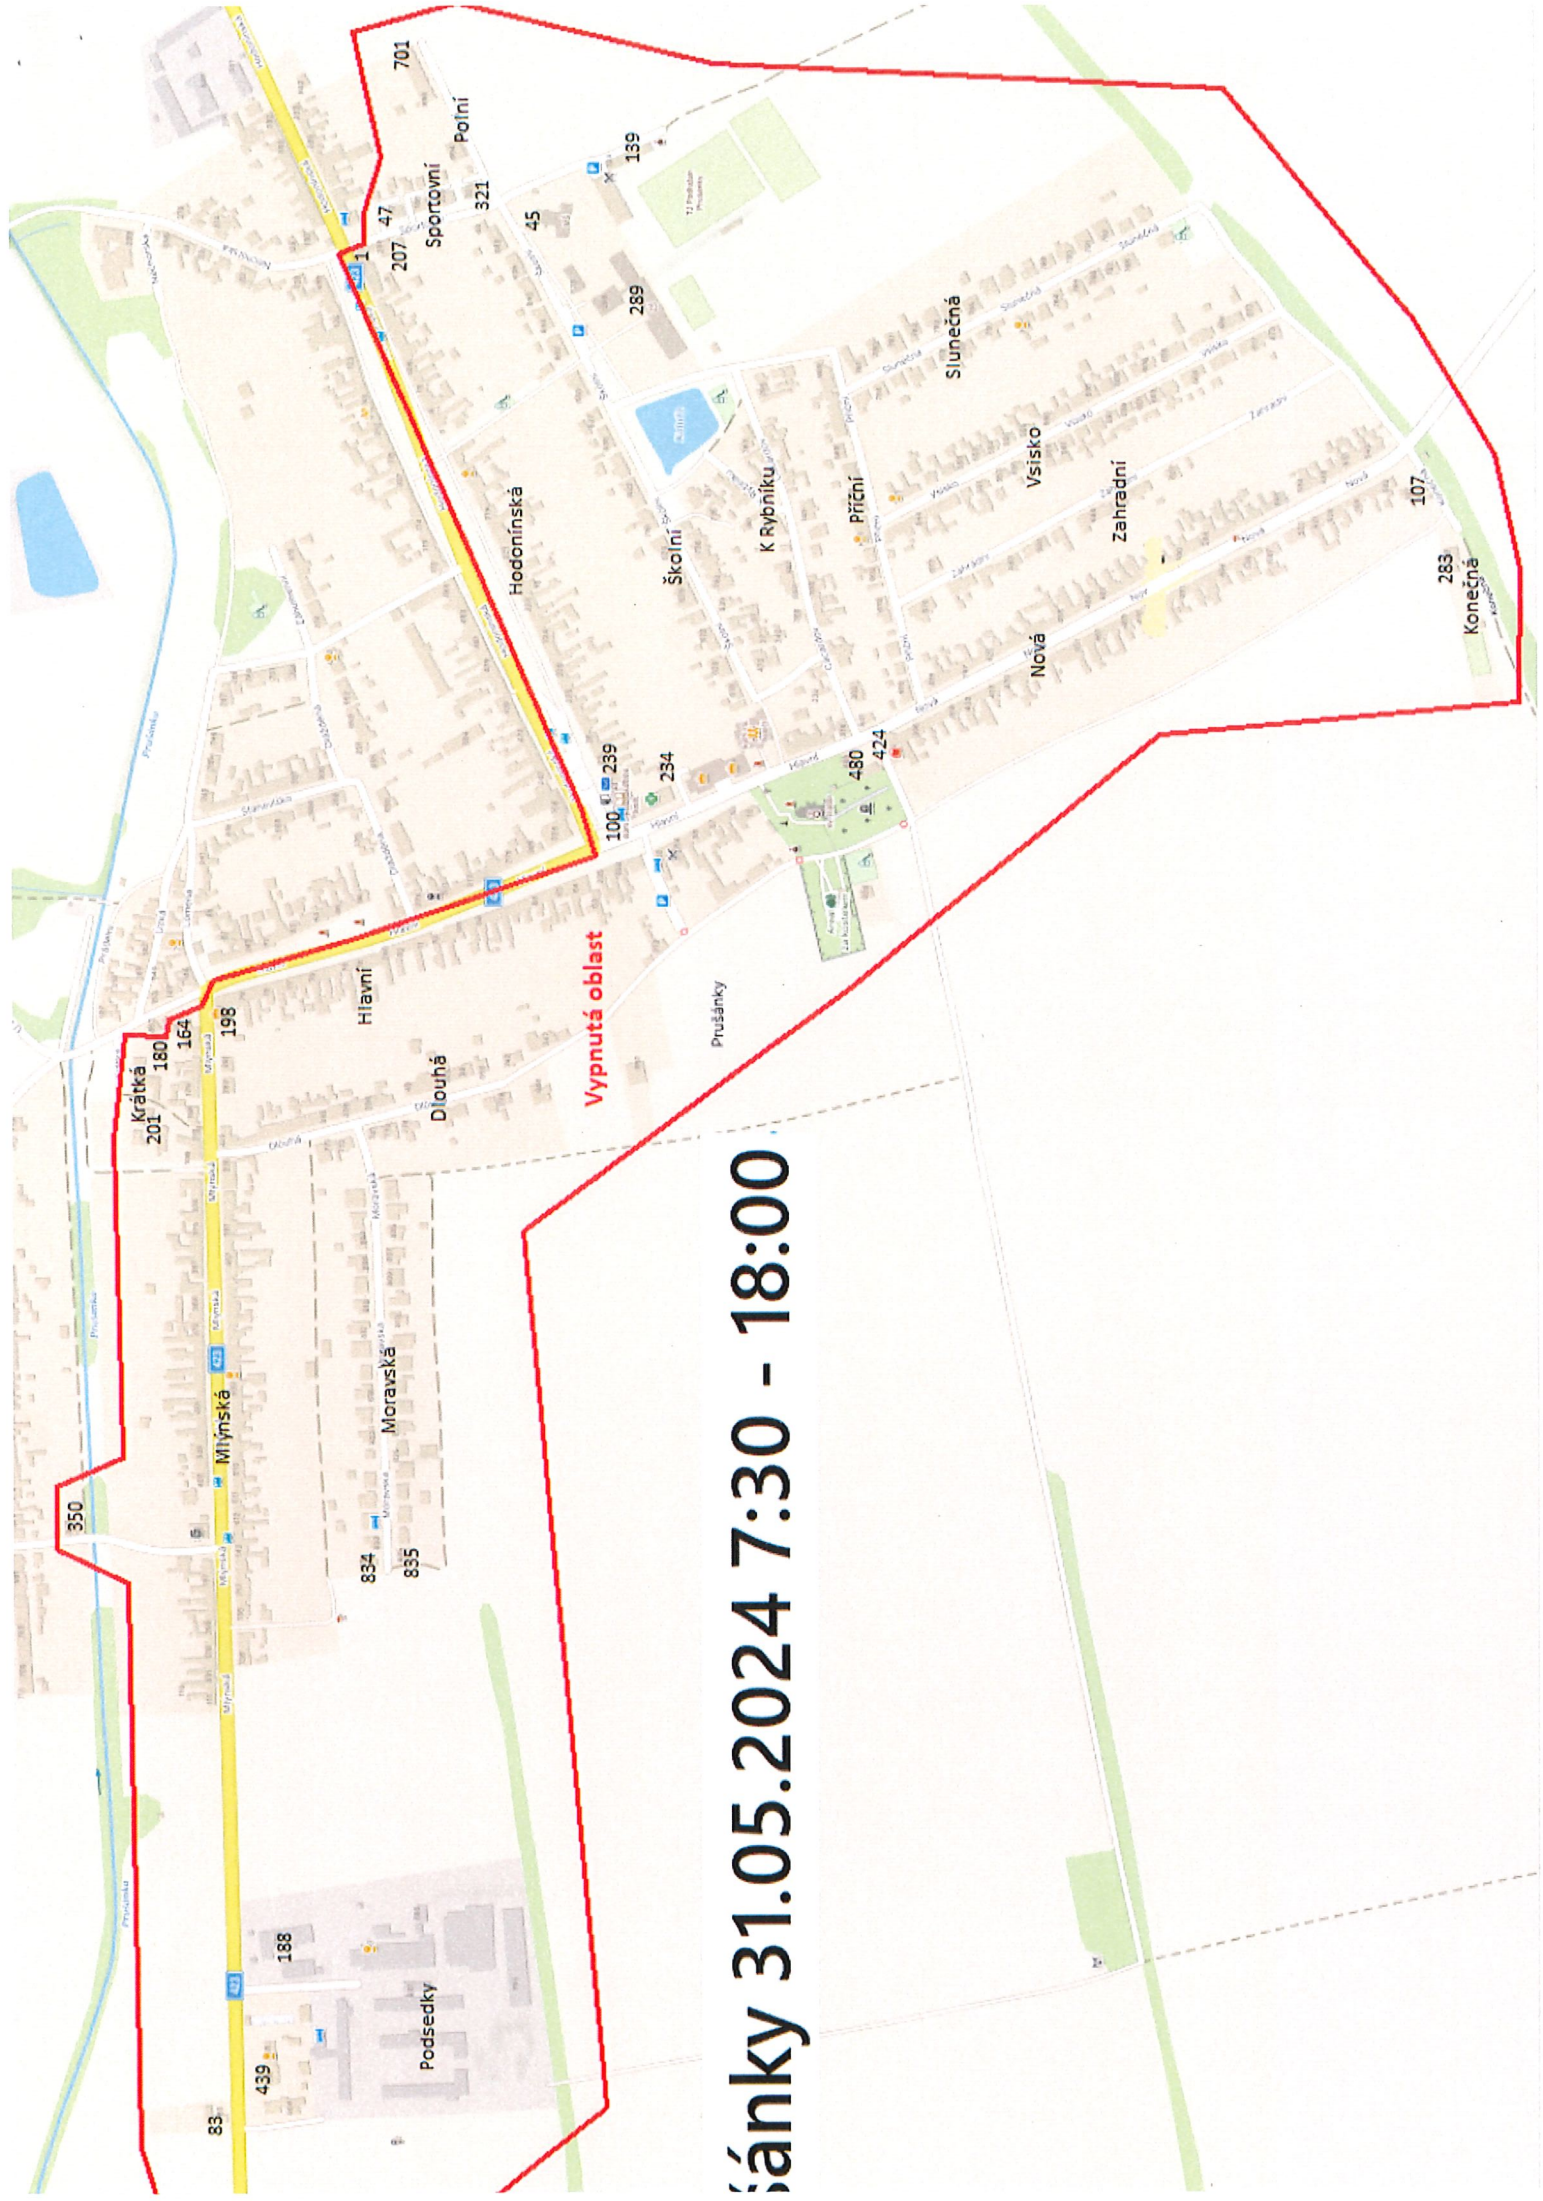

**Odstávka číslo: 240215922**

**Dne**

**31.05.2024 od 07:30 do 31.05.2024 18:00**

**Vypnutá oblast:**

**Prušánky - Mlýnská, č.350, Krátká, Podsedky, Moravská, Dlouhá, Hlavní od č.198 a č.100 po ul.Nová, Nová, Konečná, Zahradní, Vsisko, Slunečná, Příční, K Rybníku, Školní, Sportovní, Polní, Hodonínská od č.100 po ul.Sportovní (pravá strana) TS Hřbitov, TS Moravská, TS Podsedky, TS Obec, TS Cacardov, TS Vsisko, TS ZDŠ. Odběratelská trafostanice M.N.Ves mnd 42 (500643) Odběratelská trafostanice M.N.Ves Geotest (500636) Moravská Nová Ves, - ul. Na Koncích od č.p. 802 po č.p. 6 a od č.p. 1050 po č.p. 859 včetně č.p. 989 (Auto servis) a 1002 (COOP Jednota) - ul. Na Rynku č.p. 931 - ul. Hlínky od č.p. 326 po č.p. 1045 včetně odběrů sklepů a č.p. 975 - ul. Kukvická od č.p. 807 po č.p. 229 a od č.p. 291 po č.p. 386 - ul. Josefovské chalupy od č.p. 516 po č.p. 256 a od č.p. 87 po č.p. 250 - dále parc.č.1479/30 a odběr čerpací stanice**

EG.D, a.s.

Vypnutá oblast

šánky 31.05.2024 7:30 - 18:00

avská Nová Ves,  
2024 7:30 - 18:00