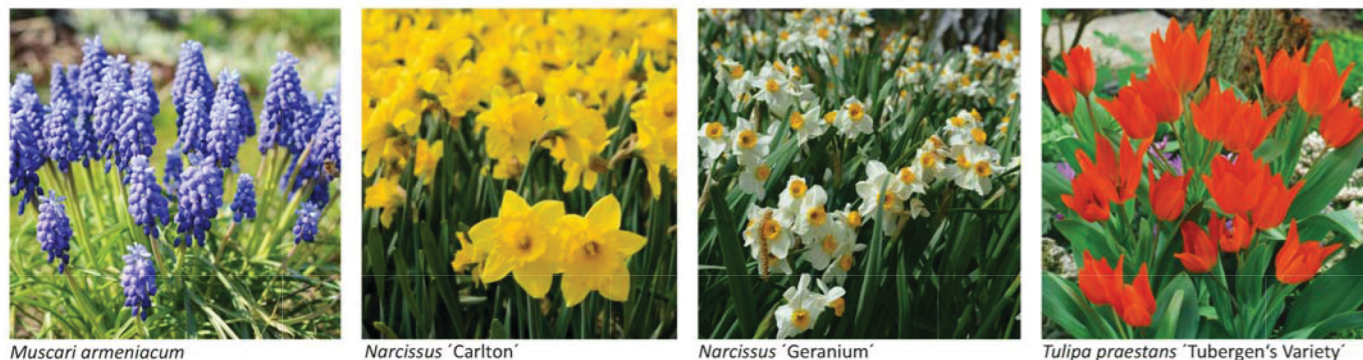

Stanovištní okruhy dle Prof. Dr. Josefa Siebera

G - les, GR - okraj lesa, FR - otevřené plochy, FS - skalní step, SH/ST - step, SF - skalní štěrbin, M - skalní kamenité rohože, A - alpinum, B - záhon, WR - okraj vodních ploch
1 - suchá půda, 2 - svěží, čerstvá půda, 3 - vlhká půda

Cibuloviny